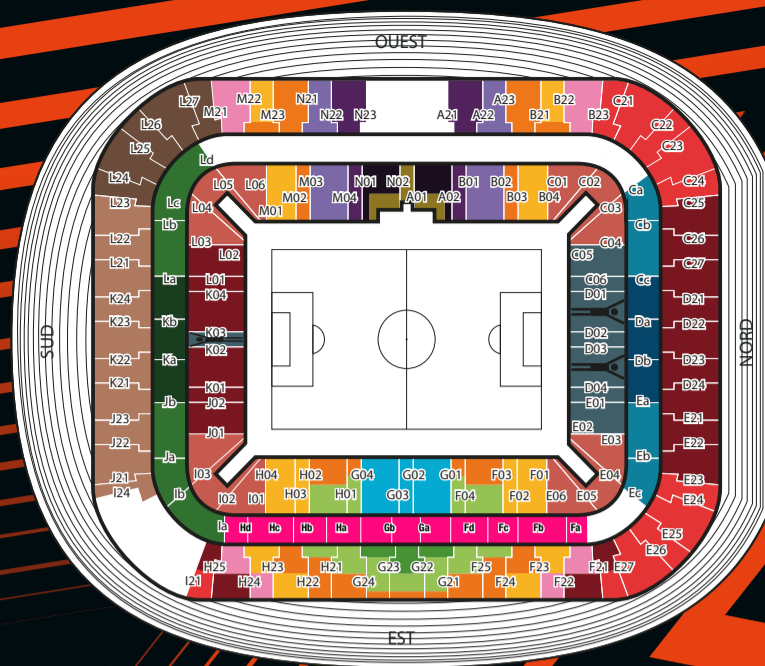

UEFA EUROPA LEAGUE 25-26

MATCH DE BARRAGE

VS

PLAN DÉCATHLON ARENA - STADE PIERRE MAUROY

JEUDI 19 FÉVRIER 21H00

TARIFS TTC	PLEIN TARIF	ABONNÉS 25/26	ÉTUDIANTS/LYCÉENS	MOINS DE 14 ANS
Réductions		Remise Spéciale⁽²⁾	-25%⁽³⁾	-30%⁽³⁾
CATÉGORIES LIGNE DE TOUCHE				
LE CARRÉ OR	70,00€	56,00€	NON DISPONIBLE	49,00€
LE CARRÉ	60,00€	48,00€	NON DISPONIBLE	42,00€
CENTRALE OUEST	50,00€	40,00€	NON DISPONIBLE	35,00€
BALCON EST	50,00€	40,00€	NON DISPONIBLE	35,00€
LE CLUB HONNEUR	40,00€	32,00€	NON DISPONIBLE	28,00€
18 MÈTRES OUEST	40,00€	32,00€	NON DISPONIBLE	28,00€
LIGNE MÉDIANE EST (1)	35,00€	28,00€	NON DISPONIBLE	24,50€
CENTRALE EST	32,50€	26,00€	NON DISPONIBLE	22,75€
LATÉRALE	30,00€	24,00€	NON DISPONIBLE	21,00€
SURFACE	27,50€	22,00€	NON DISPONIBLE	19,25€
CATÉGORIES LIGNE DE BUT				
FAN BAR AXE	40,00€	32,00€	NON DISPONIBLE	28,00€
FAN CLUB AXE	40,00€	32,00€	NON DISPONIBLE	28,00€
FAN BAR	35,00€	28,00€	NON DISPONIBLE	24,50€
FAN CLUB	35,00€	28,00€	NON DISPONIBLE	24,50€
VIRAGE (1)	25,00€	20,00€	18,75€	17,50€
CORNER NIVEAU 0	25,00€	20,00€	18,75€	17,50€
SUD NIVEAU 2 (1)	20,00€	16,00€	15,00€	14,00€
BUT	20,00€	16,00€	15,00€	14,00€
TRIBUNES ACTIVES	18,50€	15,00€	13,88€	12,95€
ANGLE SUD NIVEAU 2 (1)	15,00€	12,00€	11,25€	10,50€
CORNER NIVEAU 2 (1)	15,00€	12,00€	11,25€	10,50€

(1) Selon disponibilité et ouverture.

(2) Remise valable uniquement pour 2 places par abonné.

(3) Tarifs valables sous réserve de présentation d'un justificatif en cours de validité à l'achat et à l'entrée dans le stade. Tarif moins de 14 ans valable pour les enfants nés après le 31 août 2010.