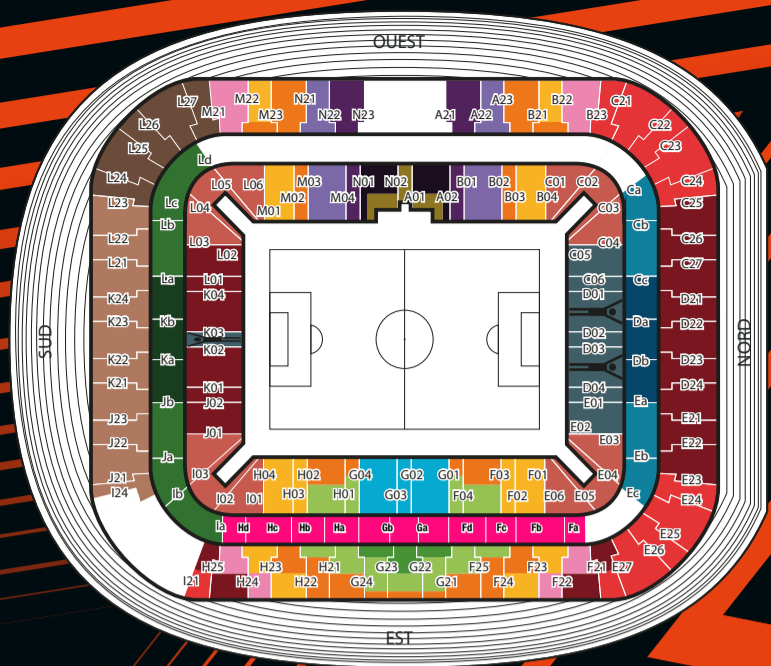

8^{ÈME} DE FINALE

UEFA EUROPA LEAGUE 25-26

VS

JEUDI 12 MARS 18H45

PLAN DÉCATHLON ARENA - STADE PIERRE MAUROY

TARIFS TTC	PLEIN TARIF	ABONNÉS 25/26	ÉTUDIANTS/LYCÉENS	MOINS DE 14 ANS
Réductions		Tarif Spécial ⁽²⁾	Tarif Spécial ⁽³⁾	Tarif Spécial ⁽³⁾
CATÉGORIES LIGNE DE TOUCHE				
LE CARRÉ OR	90,00€	81,00€	NON DISPONIBLE	63,00€
LE CARRÉ	70,00€	63,00€	NON DISPONIBLE	49,00€
CENTRALE OUEST	60,00€	54,00€	NON DISPONIBLE	42,00€
BALCON EST	60,00€	54,00€	NON DISPONIBLE	42,00€
LE CLUB HONNEUR	55,00€	49,50€	NON DISPONIBLE	38,50€
18 MÈTRES OUEST	50,00€	45,00€	NON DISPONIBLE	35,00€
LIGNE MÉDIANE EST (1)	45,00€	40,00€	NON DISPONIBLE	31,50€
CENTRALE EST	40,00€	36,00€	NON DISPONIBLE	28,00€
LATÉRALE	37,50€	33,50€	NON DISPONIBLE	26,25€
SURFACE	35,00€	31,50€	NON DISPONIBLE	24,50€
CATÉGORIES LIGNE DE BUT				
FAN BAR AXE	50,00€	45,00€	NON DISPONIBLE	35,00€
FAN CLUB AXE	50,00€	45,00€	NON DISPONIBLE	35,00€
FAN BAR	45,00€	40,00€	NON DISPONIBLE	31,50€
FAN CLUB	45,00€	40,00€	NON DISPONIBLE	31,50€
VIRAGE (1)	32,50€	29,50€	27,50€	22,75€
CORNER NIVEAU 0	30,00€	27,00€	25,50€	21,00€
SUD NIVEAU 2 (1)	27,50€	25,00€	23,50€	19,25€
BUT	27,50€	25,00€	23,50€	19,25€
TRIBUNES ACTIVES	25,00€	22,50€	21,00€	17,50€
ANGLE SUD NIVEAU 2 (1)	22,50€	20,00€	19,00€	15,75€
CORNER NIVEAU 2 (1)	22,50€	20,00€	19,00€	15,75€

(1) Selon disponibilité et ouverture.

(2) Remise valable uniquement pour 2 places par abonné.

(3) Tarifs valables sous réserve de présentation d'un justificatif en cours de validité à l'achat et à l'entrée dans le stade. Tarif moins de 14 ans valable pour les enfants nés après le 31 août 2010.