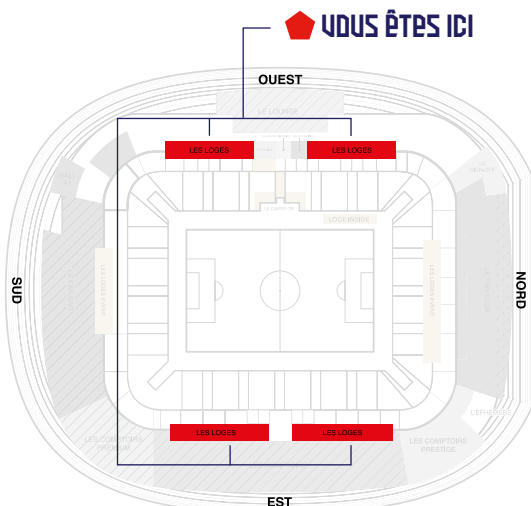

Boissons dont Champagne à discrétion

Espace privatif et privilégié pour 12 à 20 personnes

Accueil et service dédiés toute la soirée

Passage d'un photographe pour une photo souvenir

Accès bord terrain en avant-match

1 cadeau par personne et par match

AVANTAGES ABONNEMENT

2 parking A1 et 4 parking A2 pour 12 abonnements
Welcome Pack pour chaque abonnement
Tarifs préférentiels en Fan Bar et Surface Est Niveau 2.

VIBRER.

Emplacement Niveau 1 Ouest/Est

Vue de vos sièges*

*Selon emplacement Loge choisie

PLEIN TARIF : 6 500 € HT

SUR 3 ANS (+ REMISE 15%) : 5 525 € HT

Le client est informé que certains aménagements pourraient être apportés au produit / à la prestation présentés dans la présente fiche, afin notamment de tenir compte des contraintes liées au contexte sanitaire épidémique.